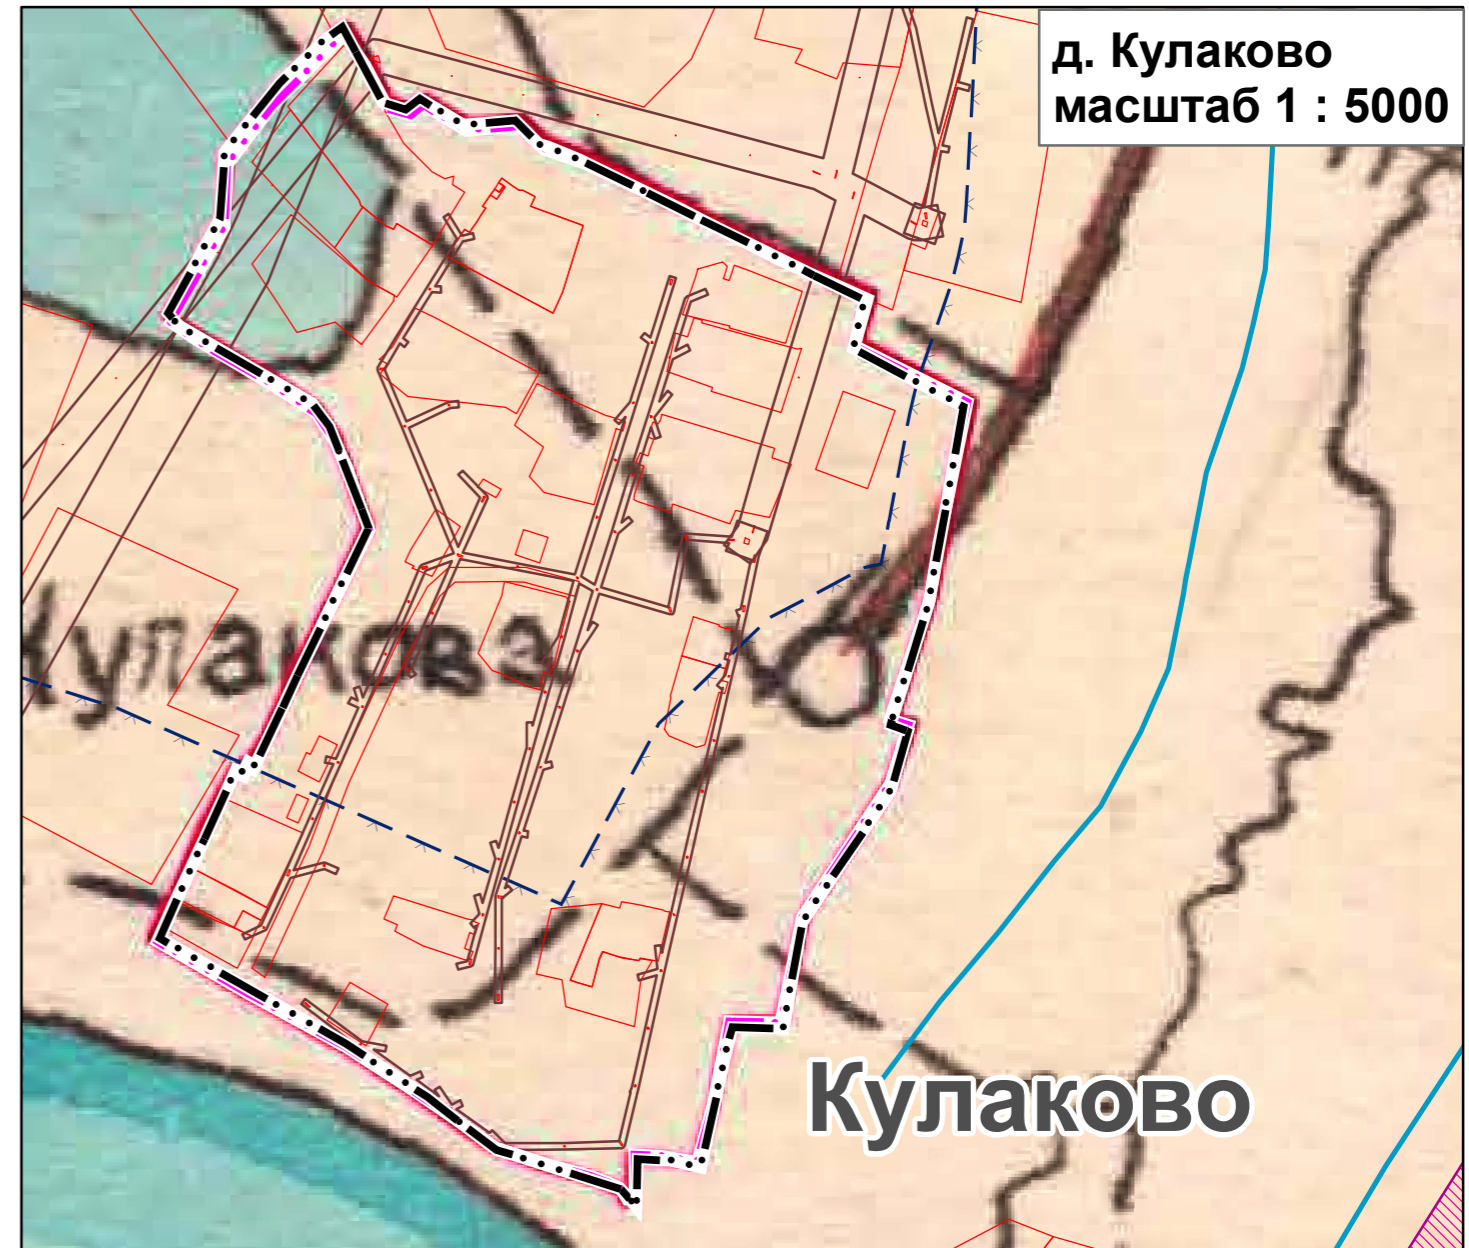

Проект внесения изменений в генеральный план МО Тараса
в части населенных пунктов д. Красная Буреть, д. Кулаково

д. Красная Буреть
масштаб 1 : 5000

д. Кулаково
масштаб 1 : 5000

- Водоохранные зоны (полигон)
- Водотоки
- Граница населенного пункта, Существующий
- Границы земельных участков по данным ЕГРН
- Зоны охраны объектов культурного наследия (памятников истории и культуры) народов Российской Федерации (полигон)
- Охранная зона инженерных коммуникаций (полигон)

				ПРОЕКТ ВНЕСЕНИЯ ИЗМЕНЕНИЙ В ГЕНЕРАЛЬНЫЙ ПЛАН МО ТАРАСА В ЧАСТИ НАСЕЛЕННЫХ ПУНКТОВ Д. КРАСНАЯ БУРЕТЬ, Д. КУЛАКОВО		
				СТАДИЯ	ЛИСТ	ЛИСТОВ
				ГП	1	1
				ООО ГорА		
				КАРТА МАТЕРИАЛОВ ПО ОБОСНОВАНИЮ МАСШТАБ 1 : 5000		